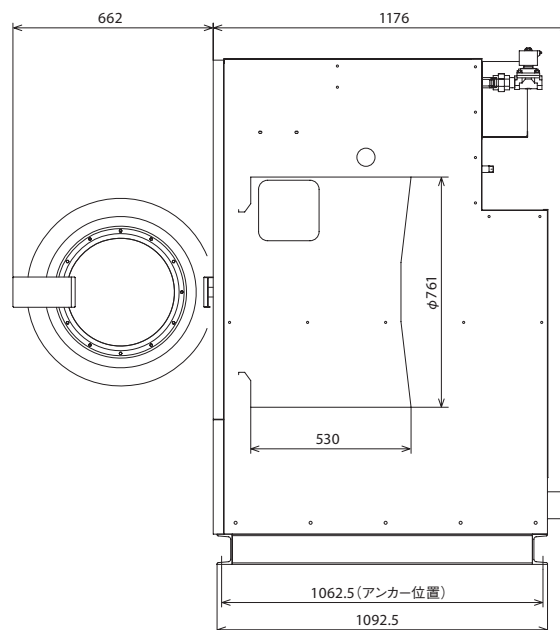

◎主な仕様

Our Technology for Clean Life

形式	WM-180A	
品名	全自動洗濯脱水機	
処理量 (JIMS)	18kg (JIMS 16.4kg)	
電源	電圧	三相AC200V
	Hz	50/60Hz (共通)
	駆動モーター	3.7kW
ドラム回転	洗い	10~46RPM
	バランス	62RPM
	脱水	120~850RPM
蒸気	標準圧力	0.5MPa
	配管入り	15A
水	給水	25A
	排水	80A
	助剤	不要
機械寸法	幅	1000mm
	奥行き	1207mm
	高さ	1670mm
重量	730Kg	
内胴寸法	直径	φ761mm
	奥行き	530mm

*このカタログに記載されている仕様は、予告なしに変更することがあります。

★マイクロバブルオゾン生成機MB-100の接続が簡単にできるソケットを標準装備。

株式会社 イツミ製作所

〒350-1175 埼玉県川越市笠幡3670 tel.049-231-1799 fax.049-231-9079

e-mail: info@itsumi.co.jp http://www.itsumi.co.jp

お問い合わせ先