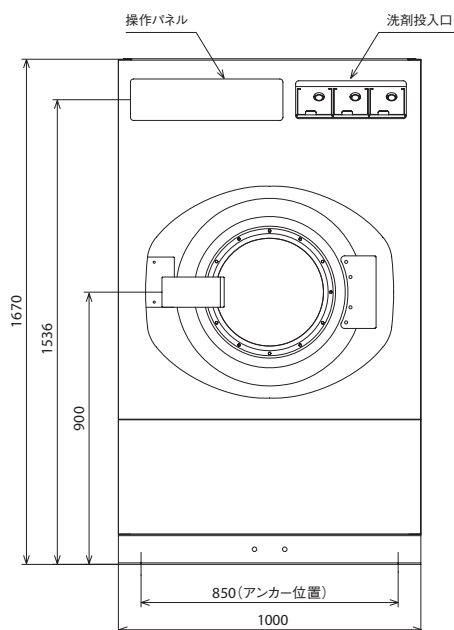

◎主な仕様

Our Technology for Clean Life

形式	WM-180A	
品名	全自動洗濯脱水機	
処理量 (JIMS)	18kg (JIMS 16.4kg)	
電源	電圧	三相AC200V
	Hz	50/60Hz (共通)
	駆動モーター	3.7kW
ドラム回転	洗い	10~46RPM
	バランス	62RPM
	脱水	120~850RPM
蒸気	標準圧力	0.5MPa
	配管入り	15A
水	給水	25A
	排水	80A
	助剤	不要
機械寸法	幅	1000mm
	奥行き	1207mm
	高さ	1670mm
重量	730Kg	
内胴寸法	直径	φ761mm
	奥行き	530mm

*このカタログに記載されている仕様は、予告なしに変更することがあります。

★マイクロバブルオゾン生成機MB-100の接続が簡単にできるソケットを標準装備。

株式会社 イツミ製作所

〒350-1175 埼玉県川越市笠幡3670 tel.049-231-1799 fax.049-231-9079

e-mail: info@itsumi.co.jp http://www.itsumi.co.jp

お問い合わせ先