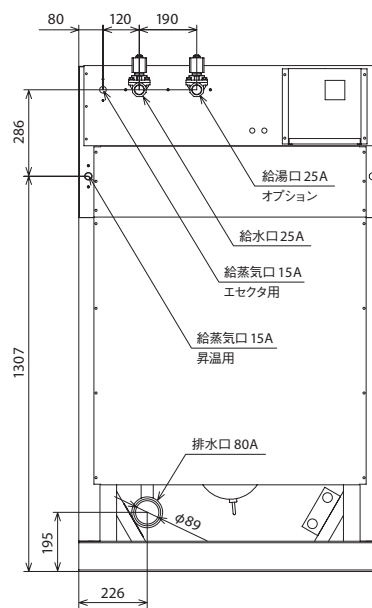

◎主な仕様

Our Technology for Clean Life

形式	WM-180A	
品名	全自動洗濯脱水機	
処理量 (JIMS)	18kg (JIMS 16.4kg)	
電源	電圧	三相AC200V
	Hz	50/60Hz (共通)
	駆動モーター	3.7kW
ドラム回転	洗い	10~46RPM
	バランス	62RPM
	脱水	120~850RPM
蒸気	標準圧力	0.5MPa
	配管入り	15A
水	給水	25A
	排水	80A
	助剤	不要
機械寸法	幅	1000mm
	奥行き	1207mm
	高さ	1670mm
重量	730Kg	
内胴寸法	直径	φ761mm
	奥行き	530mm

*このカタログに記載されている仕様は、予告なしに変更することがあります。

★マイクロバブルオゾン生成機MB-100の接続が簡単にできるソケットを標準装備。

株式会社 イツミ製作所

〒350-1175 埼玉県川越市笠幡3670 tel.049-231-1799 fax.049-231-9079

e-mail: info@itsumi.co.jp http://www.itsumi.co.jp

お問い合わせ先